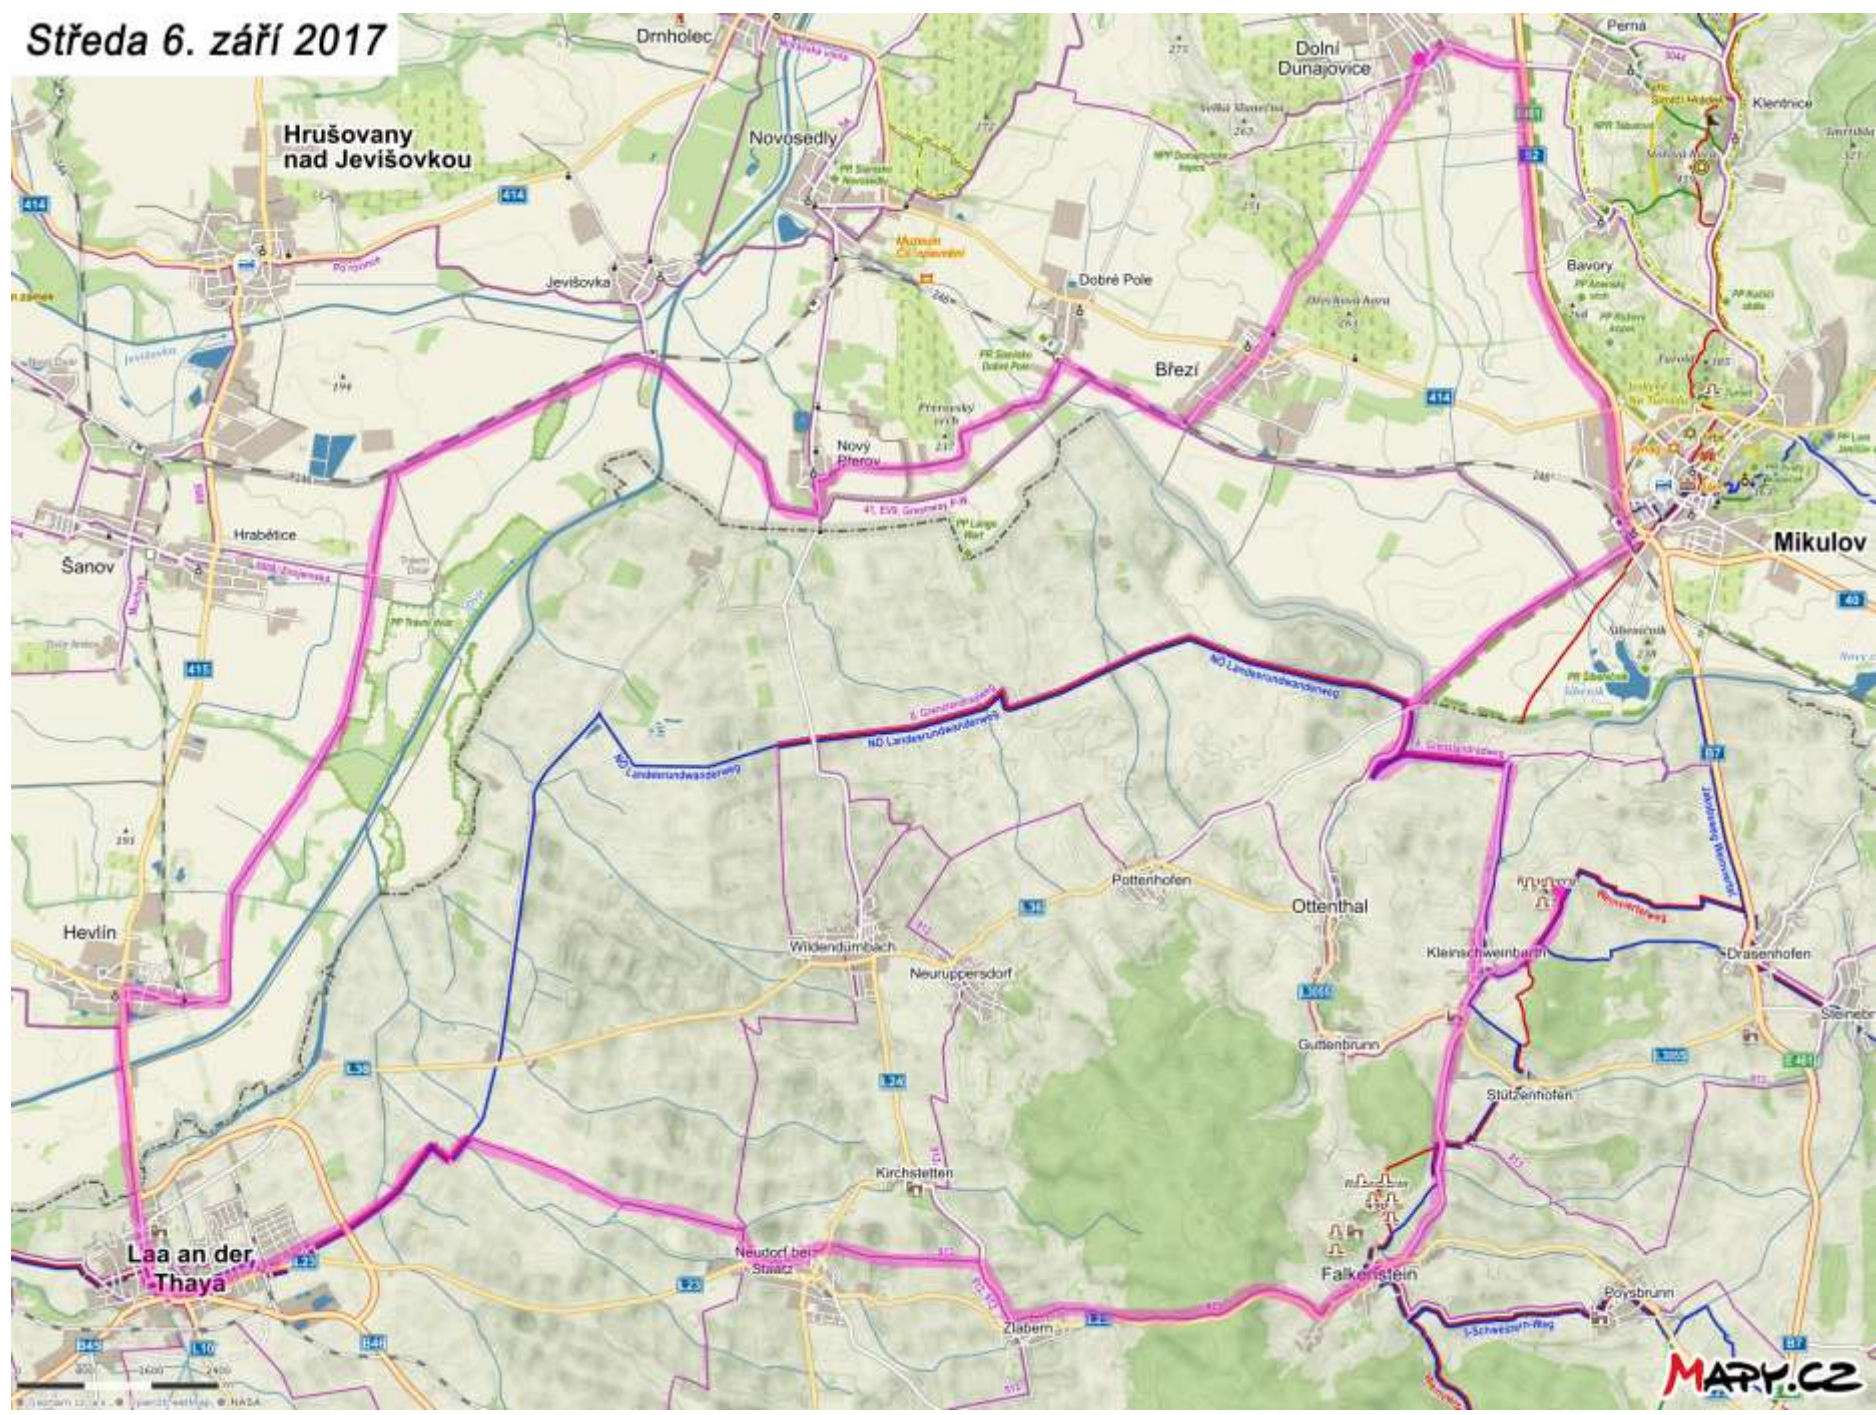

Neděle 3. září 2017

Pondělí 4. září 2017

Úterý 5. září 2017

Středa 6. září 2017

Čtvrtek 7, září 2017

0 800 1600 2400

MAPPY.CZ

Pátek 8. září 2017