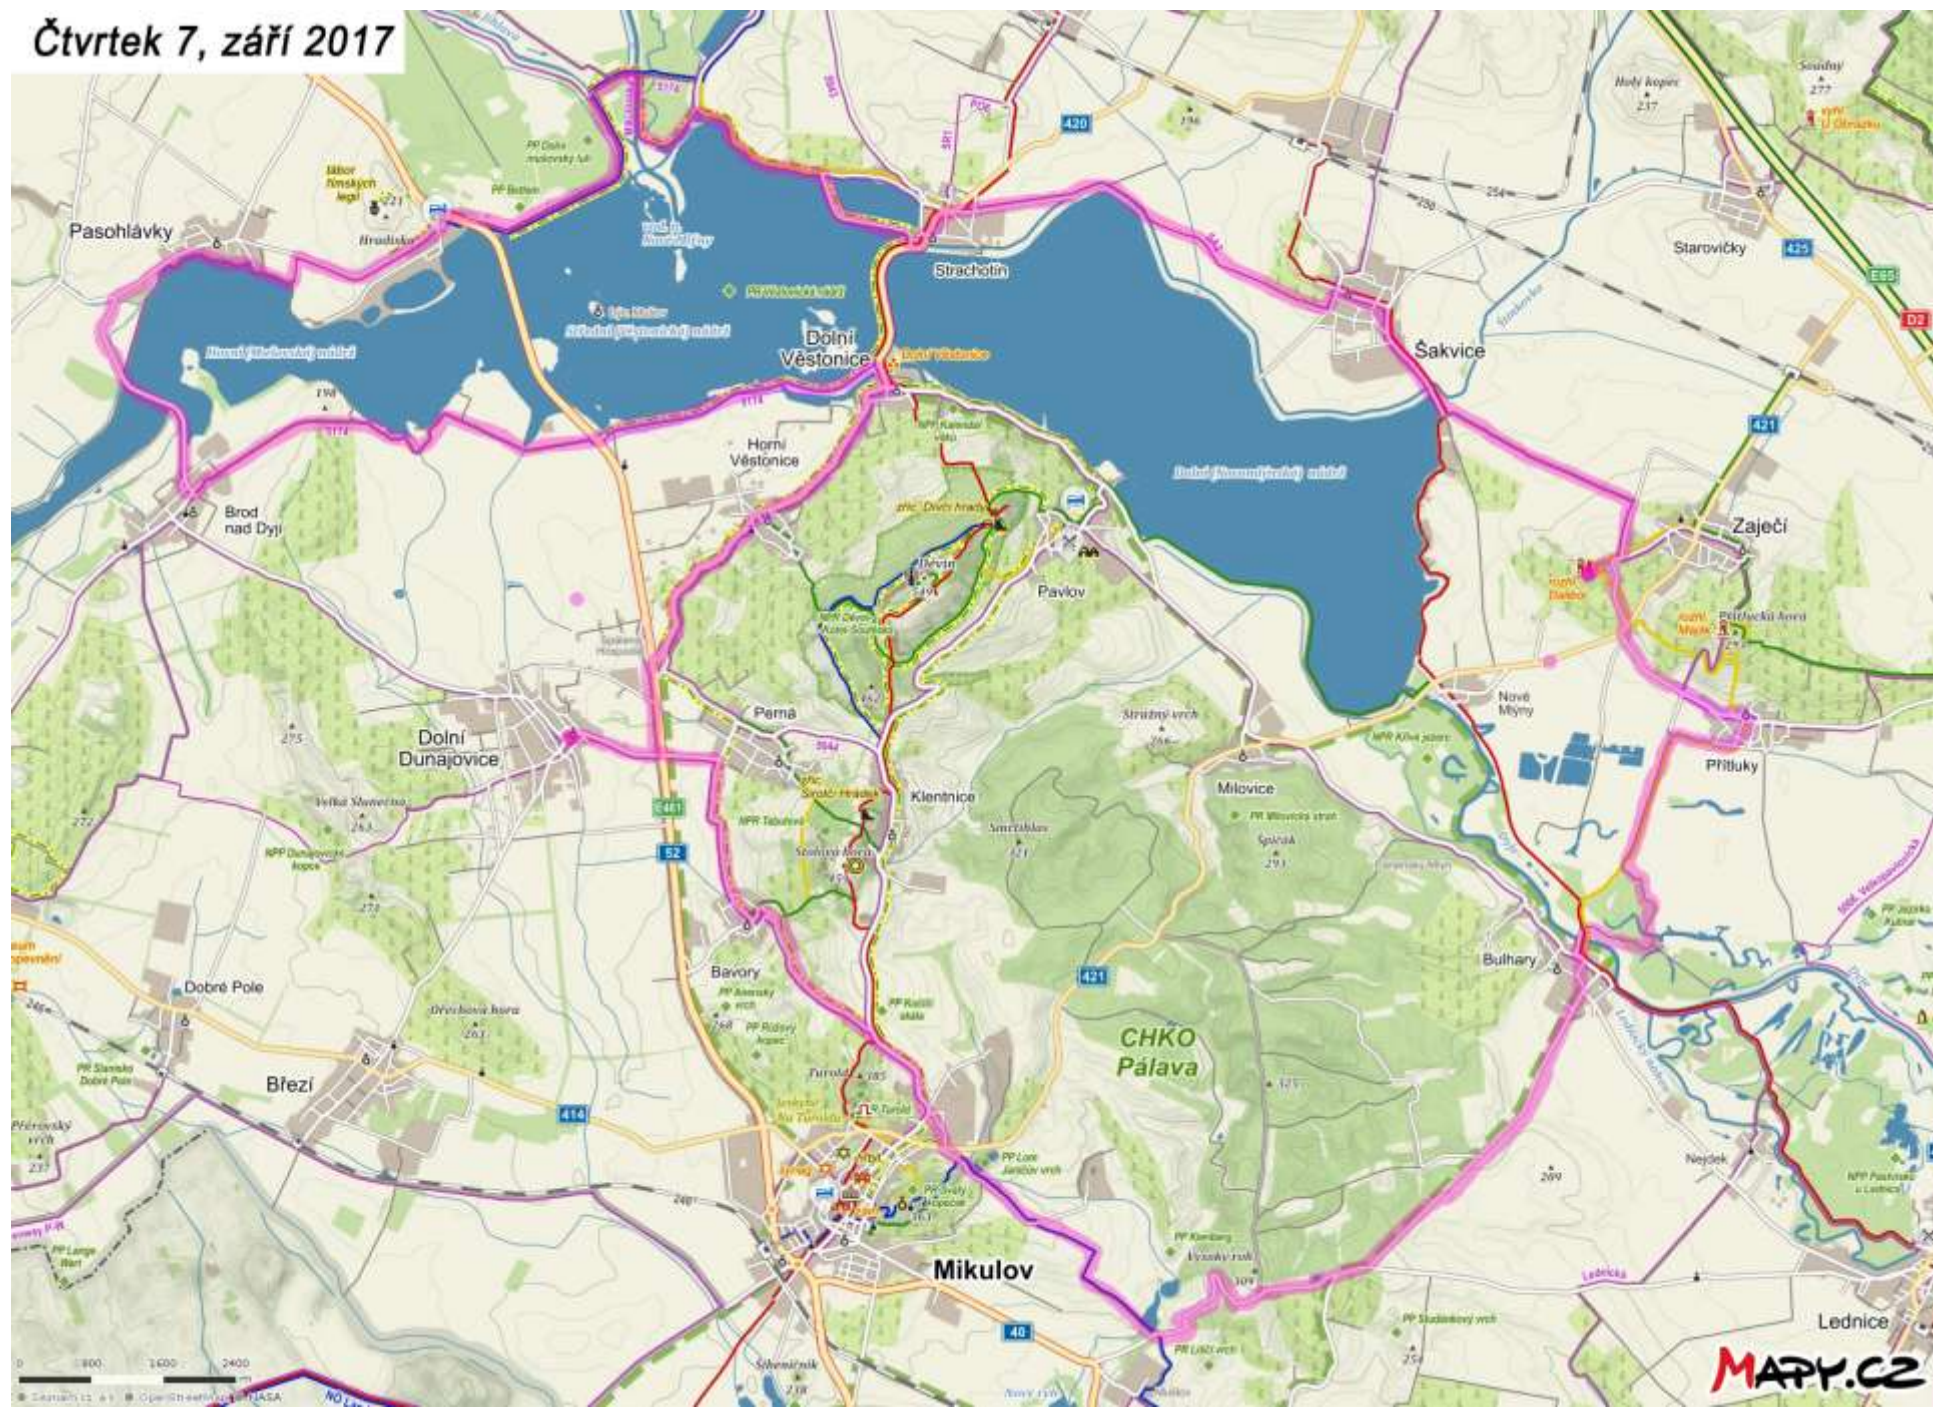

Neděle 3. září 2017

Pondělí 4. září 2017

Úterý 5. září 2017

Středa 6. září 2017

Čtvrtek 7, září 2017

0 800 1600 2400

MAPPY.CZ

Pátek 8. září 2017